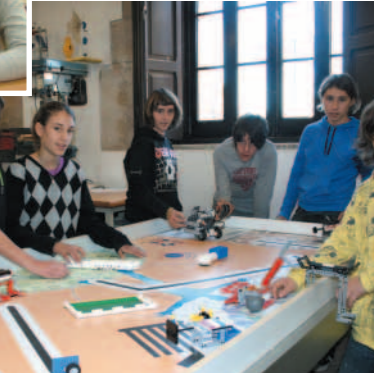

INSTITUT VERDAGUER

Codi 08013238
Parc de la Ciutadella, s/n
08003 Barcelona
T. 93 319 57 33
iesverdaguier@xtec.cat
phobos.xtec.net/iesverdaguier